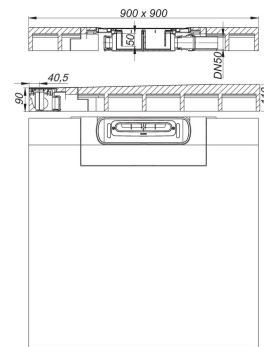

30. September 2021

**Duschelement DallFlex Wall, DN 50, 0,9 x 0,9 m**

Artikel Nr. **540034**  
 GTIN/EAN: 4001636540034  
 Rabattgruppe: 11

mit wandseitiger Ablaufstelle zum Einbau mit Duschrinnen CeraWall und CeraFloor.  
 Ablaufstutzen DN 50 seitlich, werkzeuglos an drei Seiten variabel montierbar, mit  
 Kugelgelenk verstellbar von 0 – 15 Grad

**AUSFÜHRUNG**

- Ablaufgehäuse System DallFlex nach DIN EN 1253
- flexibler Dichtflansch zum sicheren Anschluss an Verbund- und Bahnenabdichtungen gemäß DIN 18534
- Geruchs- und Reinigungsverschluss, Sperrwasserhöhe 50 mm
- Bauschutzabdeckung
- Rollstuhlbefahrbar ab Fliesengröße 5 x 5 cm

Artikel Nr.	Bezeichnung	Abmessungen
538208	Duschrinne CeraFloor Pure, 900 mm	900 mm
538253	Duschrinne CeraFloor Select anthrazit matt, 900 mm	900 mm
538024	Duschrinne CeraFloor Select Edelstahl matt, 900 mm	900 mm