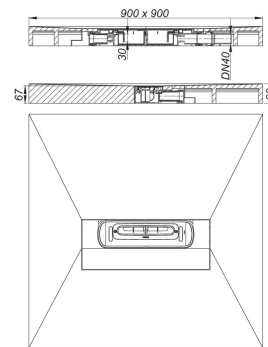

30. September 2021

**Duschelement DallFlex Compact Plan, DN 40, 0,9 x 0,9 m**

Artikel Nr. **540133**  
 GTIN/EAN: 4001636540133  
 Rabattgruppe: 11

mit zentraler Ablaufstelle zum Einbau mit Duschrinnen Zentrix und CeraNiveau.  
 Ablaufstutzen DN 40 seitlich, werkzeuglos an drei Seiten variabel montierbar, mit  
 Kugelgelenk verstellbar von 0 – 15 Grad

**AUSFÜHRUNG**

- Ablaufgehäuse System DallFlex Plan
- flexibler Dichtflansch zum sicheren Anschluss an Verbund- und Bahnenabdichtungen gemäß DIN 18534
- Geruchs- und Reinigungsverschluss, Sperrwasserhöhe 30 mm
- Bauschutzabdeckung
- Rollstuhlbefahrbar ab Fliesengröße 5 x 5 cm

Artikel Nr.	Bezeichnung	Abmessungen
535511	Geruchsverschluss DallFlex Plan	

Artikel Nr.	Bezeichnung	Abmessungen
537348	Duschrinne CeraFrame Individual anthrazit matt, 300 x 50 mm	300 x 50 mm
537362	Duschrinne CeraFrame Individual messing matt, 300 x 50 mm	300 x 50 mm