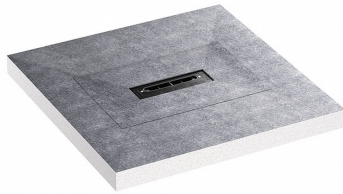

30. September 2021

**Duschelement DallFlex Compact Plan, DN 40, 0,9 x 0,9 m**

Artikel Nr. **540133**  
 GTIN/EAN: 4001636540133  
 Rabattgruppe: 11

mit zentraler Ablaufstelle zum Einbau mit Duschrinnen Zentrix und CeraNiveau.  
 Ablaufstutzen DN 40 seitlich, werkzeuglos an drei Seiten variabel montierbar, mit  
 Kugelgelenk verstellbar von 0 – 15 Grad

**AUSFÜHRUNG**

- Ablaufgehäuse System DallFlex Plan
- flexibler Dichtflansch zum sicheren Anschluss an Verbund- und Bahnenabdichtungen gemäß DIN 18534
- Geruchs- und Reinigungsverschluss, Sperrwasserhöhe 30 mm
- Bauschutzabdeckung
- Rollstuhlbefahrbar ab Fliesengröße 5 x 5 cm

**MATERIAL**

expandierter Polystyrol-Hartschaum (EPS), oberseitig mit Glasfasergewebe armiert und mit wasserdichtem Vlies kaschiert; Ablaufgehäuse Polypropylen, hochschlagfest; Ablaufstutzen Polyethylen, schweisssbar

Artikel Nr.	Bezeichnung	Abmessungen
535511	Geruchsverschluss DallFlex Plan	

Artikel Nr.	Bezeichnung	Abmessungen
537348	Duschrinne CeraFrame Individual anthrazit matt, 300 x 50 mm	300 x 50 mm
537362	Duschrinne CeraFrame Individual messing matt, 300 x 50 mm	300 x 50 mm