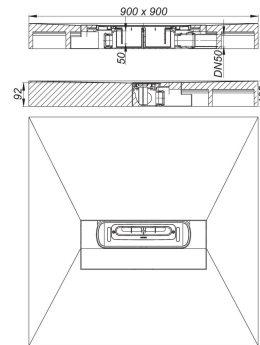

30. September 2021

Duschelement DallFlex Compact, DN 50, 0,9 x 0,9 m

Artikel Nr. **540201**
 GTIN/EAN: 4001636540201
 Rabattgruppe: 11

mit zentraler Ablaufstelle zum Einbau mit Duschrinnen Zentrix, CeraNiveau und CeraFrame.

Ablaufstutzen DN 50 seitlich, werkzeuglos an drei Seiten variabel montierbar, mit Kugelgelenk verstellbar von 0 – 15 Grad

AUSFÜHRUNG

- Ablaufgehäuse System DallFlex nach DIN EN 1253
- flexibler Dichtflansch zum sicheren Anschluss an Verbund- und Bahnenabdichtungen gemäß DIN 18534
- Geruchs- und Reinigungsverschluss, Sperrwasserhöhe 50 mm
- Bauschutzabdeckung
- Rollstuhlbefahrbar ab Fliesengröße 5 x 5 cm

Artikel Nr.	Bezeichnung	Abmessungen
537348	Duschrinne CeraFrame Individual anthrazit matt, 300 x 50 mm	300 x 50 mm
537362	Duschrinne CeraFrame Individual messing matt, 300 x 50 mm	300 x 50 mm

30. September 2021