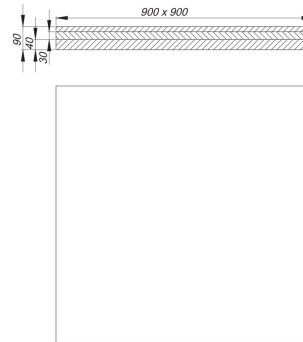

30. September 2021

**Unterbauset Duschelement DallFlex, 900 x 900 mm**

Artikel Nr. **540393**  
 GTIN/EAN: 4001636540393  
 Rabattgruppe: 5

zur Höhenanpassung der Duschelemente DallFlex. Drei miteinander kombinierbare Unterbauelemente mit 20, 30 und 40 mm Höhe.

**MATERIAL**  
 expandierter Polystyrol-Hartschaum (EPS)

Artikel Nr.	Bezeichnung	Abmessungen
540133	Duschelement DallFlex Compact Plan, DN 40, 0,9 x 0,9 m	DN 40, 0,9 x 0,9 m
540201	Duschelement DallFlex Compact, DN 50, 0,9 x 0,9 m	DN 50, 0,9 x 0,9 m
540126	Duschelement DallFlex Floor D, DN 50, 0,9 x 0,9 m	DN 50, 0,9 x 0,9 m
540089	Duschelement DallFlex Floor Plan D, DN 40, 0,9 x 0,9 m	DN 40, 0,9 x 0,9 m
540003	Duschelement DallFlex Wall Plan, DN 40, 0,9 x 0,9 m	DN 40, 0,9 x 0,9 m
540034	Duschelement DallFlex Wall, DN 50, 0,9 x 0,9 m	DN 50, 0,9 x 0,9 m
540324	Schallsch.-Duschelement DallFlex Compact, DN 50, 0,9 x 0,9 m	DN 50, 0,9 x 0,9 m
540287	Schallsch.-Duschelement DallFlex Floor D, DN 50, 0,9 x 0,9 m	DN 50, 0,9 x 0,9 m
540249	Schallsch.-Duschelement DallFlex Wall, DN 50, 0,9 x 0,9 m	DN 50, 0,9 x 0,9 m