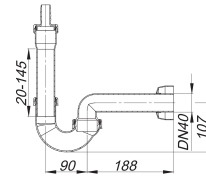

Waschgeräte-Siphon 111, DN 40

Artikelnummer: 030016

GTIN: 4001636030016

Rabattgruppe: 1

Beschreibung:

Waschgeräte-Siphon 111, DN 40
nach DIN EN 274

Ausführung:

- verstellbarer Kugelgelenk-Ablaufbogen
- Schlauchtülle
- Wandrosette
- Montagematerial

Material:

Polypropylen, hochschlagfest