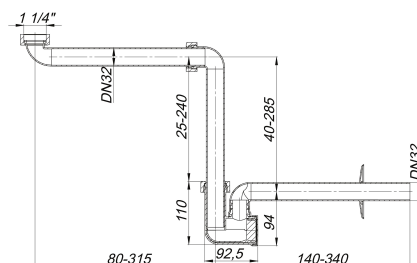

Waschtisch-Möbel-Siphon 137, 1 1/4" x DN 32

Artikelnummer: 051103

GTIN: 4001636051103

Rabattgruppe: 1

Beschreibung:

Waschtisch-Möbel-Siphon 137, 1 1/4" x DN 32

nach DIN EN 274

extrem raumsparend durch stufenlos verstellbare Drehgelenke, speziell für Waschtischunterbauten und behindertengerechte Waschtische

Ausführung:

– herausziehbarer Reinigungseinsatz

– Abdeckrosette

Material:

Polypropylen, hochschlagfest

Ersatzteile:

090003 Keildichtung, Kunststoff,

090065 Flachdichtung, Gummi,