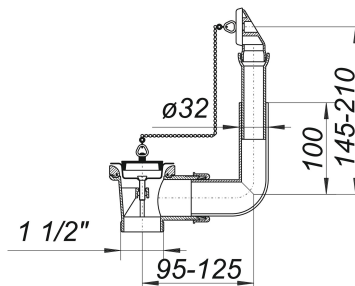

Ab- und Überlauf-Set 024 U, 1 1/2"

Artikelnummer: 110404

GTIN: 4001636110404

Rabattgruppe: 1

Beschreibung:

Ab- und Überlauf-Set 024 U, 1 1/2"

nach DIN EN 274

zum Anschluss einer Doppelspüle, mit Stopfen und Kettenhalter

Material:

Polypropylen, hochschlagfest