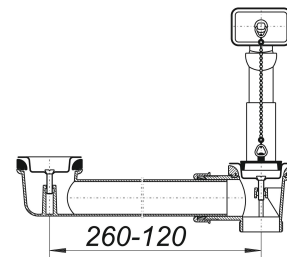

Ab- und Überlauf-Set 024 U, 1 1/2"

Artikelnummer: 110404

GTIN: 4001636110404

Rabattgruppe: 1

Beschreibung:

Ab- und Überlauf-Set 024 U, 1 1/2"

nach DIN EN 274

zum Anschluss einer Doppelspüle, mit Stopfen und Kettenhalter

Material:

Polypropylen, hochschlagfest