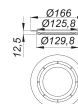

Oberteil zu Geräteventil 405, verchromt

Artikelnummer: 140388

GTIN: 4001636140388

Rabattgruppe: 1

Beschreibung:

Oberteil zu Geräteventil 405, verchromt
mit Farbset

Material:

Messing, verchromt