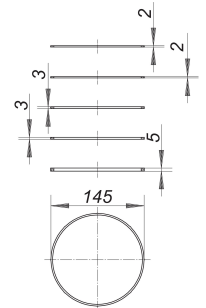

Tragrahmen-Set N d: 145 mm

Artikelnummer: 495631

GTIN: 4001636495631

Rabattgruppe: 5

Beschreibung:

Tragrahmen-Set N d: 145 mm
passend zu den Design-Rosten mit d: 145 mm

Ausführung:

– 5 kombinierbaren Tragrahmen
(2 x 2 mm, 2 x 3 mm, 5 mm)

Material:

ABS