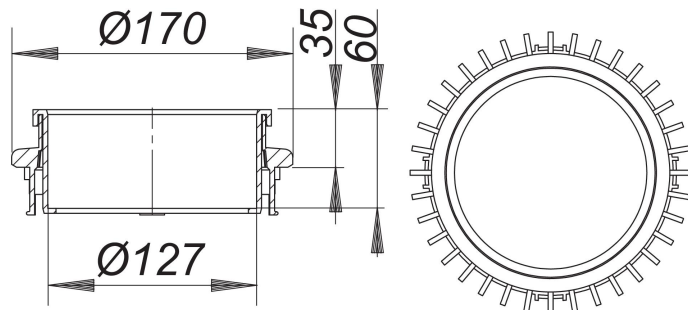

Einlafelement Umkehrdach, d: 170 mm

Artikelnummer: 495938

GTIN: 4001636495938

Rabattgruppe: 10

Beschreibung:

Einlafelement Umkehrdach, d: 170 mm
passend zu den Dachabläufen 62, 64 und den Aufstockelementen 630

Material:

Polypropylen, UV-stabilisiert