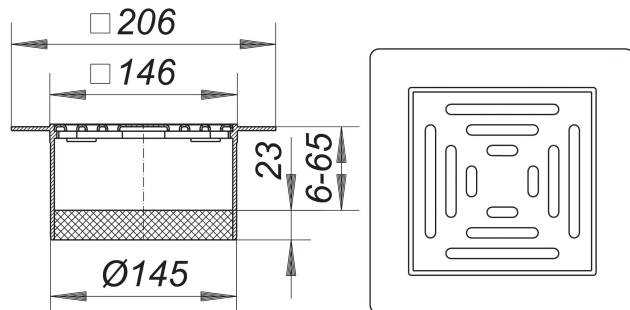

Aufsatz PVC-E 15, 150 x 150 mm

Artikelnummer: 500137

GTIN: 4001636500137

Rabattgruppe: 3

Beschreibung:

Aufsatz PVC-E 15, 150 x 150 mm

passend zu den Ablaufgehäusen Typ 54, 55, 57, 58, 61 und 61/1

Ausführung mit Flansch für Kunststoffbodenbeläge

Aufsatzverlängerung PVC, Rahmen PVC, 150 x 150 mm

Rost Edelstahl 1.4301, Belastungsklasse K 3 (300 kg)

Es muss gegen Rückstau abgedichtet werden.