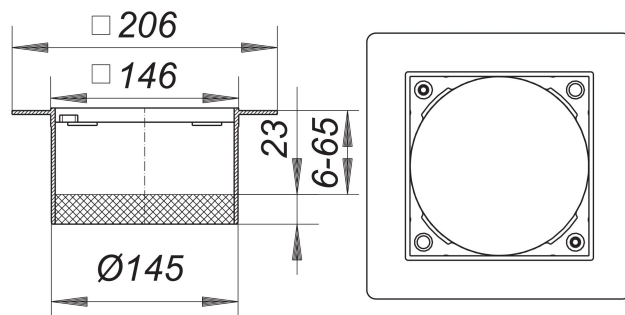

Aufsatzrahmen PVC 15, 150 x 150 mm

Artikelnummer: 500571

GTIN: 4001636500571

Rabattgruppe: 3

Beschreibung:

Aufsatzrahmen PVC 15, 150 x 150 mm
passend zu den Ablaufgehäusen Typ 54, 55, 57, 58, 61 und 61/1
mit Flansch für Kunststoffbodenbeläge,
Rahmen PVC, 150 x 150 mm, mit Gewindeeinsätzen,
Verlängerung PVC