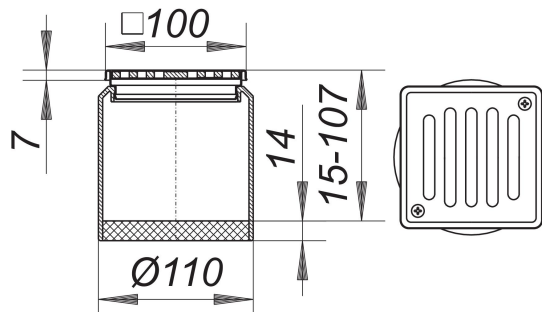

Aufsatz ECS 10, Rost massiv, verschraubt, 100 x 100 mm

Artikelnummer: 510020

GTIN: 4001636510020

Rabattgruppe: 3

Beschreibung:

Aufsatz ECS 10, Rost massiv, verschraubt, 100 x 100 mm
passend zu den Ablaufgehäusen 40, 42, 46, den Balkonablaufgehäusen und
Entwässerungselementen für Attikaabläufe, sowie zu den Aufstockelementen 85.
Aufsatzverlängerung Polypropylen, verlängerbar mit HT-Rohr DN 100
Rahmen Edelstahl 1.4301, 100 x 100 mm
Rost Edelstahl 1.4404, massiv 5 mm, verschraubt, Belastungsklasse L 15 (1,5 t)