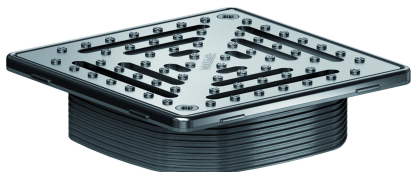

## Aufsatz DalIDrain Select Plus RH, 150 x 150 mm

Artikelnummer: 517449

GTIN: 4001636517449

Rabattgruppe: 6

### Beschreibung:

Aufsatz DalIDrain Select Plus RH, 150 x 150 mm

Aufsatz mit massivem, rutschhemmendem Edelstahlrost im Edelstahlrahmen, passend zu den Ablaufgehäusen DalIDrain CeraDrain und den Aufstockelementen DalIDrain, CeraDrain.

### AUSFÜHRUNG

- nach DIN 51097 im Barfußbereich rutschhemmend Klasse B
- nach DIN 51130 rutschhemmend Klasse R 12
- Rost und Rahmen aus Edelstahl, verschraubt
- Seitenverstellbar +/- 5 mm
- Aufsatzverlängerung kürzbar für Bodenbeläge 10 – 36 mm (inkl. Kleber)

### MATERIAL

Rost Edelstahl 1.4404, massiv 5 mm, Belastungsklasse L 15 (1,5 t); Aufsatzverlängerung ABS, Rahmen Edelstahl 1.4301