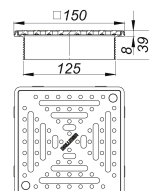

## Aufsatz DalIDrain Select Plus RH, 150 x 150 mm

Artikelnummer: 517449

GTIN: 4001636517449

Rabattgruppe: 6

### Beschreibung:

Aufsatz DalIDrain Select Plus RH, 150 x 150 mm

Aufsatz mit massivem, rutschhemmendem Edelstahlrost im Edelstahlrahmen, passend zu den Ablaufgehäusen DalIDrain CeraDrain und den Aufstockelementen DalIDrain, CeraDrain.

### AUSFÜHRUNG

- nach DIN 51097 im Barfußbereich rutschhemmend Klasse B
- nach DIN 51130 rutschhemmend Klasse R 12
- Rost und Rahmen aus Edelstahl, verschraubt
- Seitenverstellbar +/- 5 mm
- Aufsatzverlängerung kürzbar für Bodenbeläge 10 – 36 mm (inkl. Kleber)

### MATERIAL

Rost Edelstahl 1.4404, massiv 5 mm, Belastungsklasse L 15 (1,5 t); Aufsatzverlängerung ABS, Rahmen Edelstahl 1.4301