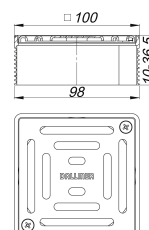

Aufsatz DallDrain Select Rost verschraubt, 100 x 100 mm

Artikelnummer: 517463

GTIN: 4001636517463

Rabattgruppe: 6

Beschreibung:

Aufsatz DallDrain Select Rost verschraubt, 100 x 100 mm

Aufsatz mit Edelstahlrost im Edelstahlrahmen, passend zu den Ablaufgehäusen DallDrain, CeraDrain und den Aufstockelementen DallDrain, CeraDrain.

AUSFÜHRUNG

- Rost und Rahmen aus Edelstahl
- Aufsatzverlängerung kürzbar für Bodenbeläge 10 – 36 mm (inkl. Kleber)

MATERIAL

Rost Edelstahl 1.4301, Belastungsklasse K 3 (300 kg); Aufsatzverlängerung ABS, Rahmen Edelstahl 1.4301
Mit Positionierhilfe seitenerstellbar +/- 2,5 mm.