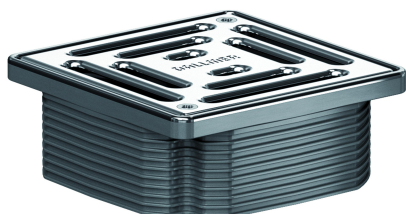

Aufsatz DallDrain Select Rost verschraubt, 100 x 100 mm

Artikelnummer: 517463

GTIN: 4001636517463

Rabattgruppe: 6

Beschreibung:

Aufsatz DallDrain Select Rost verschraubt, 100 x 100 mm

Aufsatz mit Edelstahlrost im Edelstahlrahmen, passend zu den Ablaufgehäusen DallDrain, CeraDrain und den Aufstockelementen DallDrain, CeraDrain.

AUSFÜHRUNG

- Rost und Rahmen aus Edelstahl
- Aufsatzverlängerung kürzbar für Bodenbeläge 10 – 36 mm (inkl. Kleber)

MATERIAL

Rost Edelstahl 1.4301, Belastungsklasse K 3 (300 kg); Aufsatzverlängerung ABS, Rahmen Edelstahl 1.4301
Mit Positionierhilfe seitenerstellbar +/- 2,5 mm.