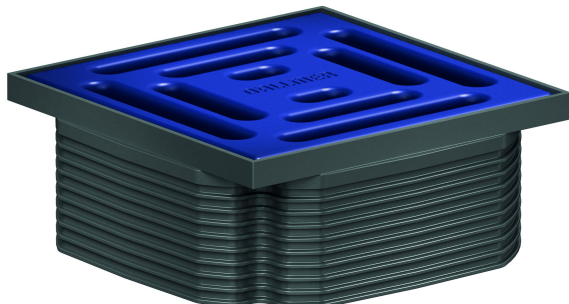

## Aufsatz DalIDrain Pure, ultramarinblau, 100 x 100 mm

---

Artikelnummer: 518040

GTIN: 4001636518040

Rabattgruppe: 6

---

---

### Beschreibung:

Aufsatz DalIDrain Pure, ultramarinblau, 100 x 100 mm

Aufsatz mit Edelstahlrost im Kunststoffrahmen, passend zu Ablaufgehäusen DalIDrain, Aufstockelement DalIDrain.

#### AUSFÜHRUNG

- Rost aus farbig matt lackiertem Edelstahl, Rahmen aus dunkelgrauem Kunststoff
- Mit Positionierhilfe seitenverstellbar +/- 2,5 mm
- Aufsatzverlängerung kürzbar für Bodenbeläge 10 – 36 mm (inkl. Kleber)

#### MATERIAL

Rost Edelstahl 1.4301, Belastungsklasse K 3 (300 kg); Aufsatzverlängerung und Rahmen aus ABS

Aufsatz DalIDrain Pure, ultramarinblau, 100 x 100 mm