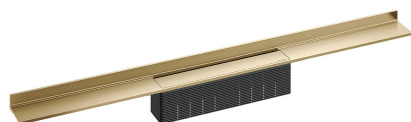

Duschrinne CeraWall Select messing matt, 800 mm

Artikelnummer: 535399

GTIN: 4001636535399

Rabattgruppe: 11

Beschreibung:

Duschrinne CeraWall Select messing matt, 800 mm

zum Einbau mit Ablaufgehäusen CeraFlex, CeraFlex Plan, CeraFlex senkrecht, DallFlex, DallFlex Plan, DallFlex senkrecht und Duschelementen DallFlex Wall, DallFlex Wall Plan.

Ablaufschiene mit mehrseitigem Präzisionsgefälle, sichtbar am Übergang zwischen Wand und Boden installiert, geeignet für Bodenbeläge von 10 – 24 mm und Wandbeläge von 12 – 24 mm (inkl. Kleberbett), Länge millimetergenau anpassbar.

AUSFÜHRUNG

- Abdeckung
- selbstklebendes Sicherheitsband S 3 mit Schnittschutzarmierung aus Edelstahl zum Schutz der Flächenabdichtung und Schalldämmband zur Entkoppelung vom Baukörper
- Montagezubehör und Positionierhilfen
- Bauschutzabdeckung

MATERIAL

Edelstahl 1.4301, massiv 5 mm, Belastungsklasse K 3 (300 kg), farbig PVD beschichtet messing matt

Bestellhinweis CeraWall Select:

Bitte Ablaufgehäuse CeraFlex, DallFlex oder Duschelement DallFlex Wall + Duschrinne CeraWall Select bestellen!