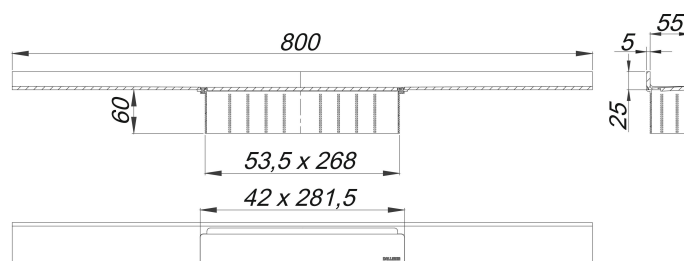

Duschrinne CeraWall Select messing matt, 800 mm

Artikelnummer: 535399

GTIN: 4001636535399

Rabattgruppe: 11

Beschreibung:

Duschrinne CeraWall Select messing matt, 800 mm

zum Einbau mit Ablaufgehäusen CeraFlex, CeraFlex Plan, CeraFlex senkrecht, DallFlex, DallFlex Plan, DallFlex senkrecht und Duschelementen DallFlex Wall, DallFlex Wall Plan.

Ablaufschiene mit mehrseitigem Präzisionsgefälle, sichtbar am Übergang zwischen Wand und Boden installiert, geeignet für Bodenbeläge von 10 – 24 mm und Wandbeläge von 12 – 24 mm (inkl. Kleberbett), Länge millimetergenau anpassbar.

AUSFÜHRUNG

- Abdeckung
- selbstklebendes Sicherheitsband S 3 mit Schnittschutzarmierung aus Edelstahl zum Schutz der Flächenabdichtung und Schalldämmband zur Entkoppelung vom Baukörper
- Montagezubehör und Positionierhilfen
- Bauschutzabdeckung

MATERIAL

Edelstahl 1.4301, massiv 5 mm, Belastungsklasse K 3 (300 kg), farbig PVD beschichtet messing matt

Bestellhinweis CeraWall Select:

Bitte Ablaufgehäuse CeraFlex, DallFlex oder Duschelement DallFlex Wall + Duschrinne CeraWall Select bestellen!