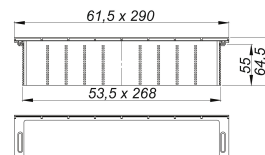

Artikelnummer: 535894
GTIN: 4001636535894
Rabattgruppe: 11

Beschreibung:

Ersatzteile:

535108 Duschrinne CeraWall Select
535115 Duschrinne CeraWall Select
535122 Duschrinne CeraWall Select
535139 Duschrinne CeraWall Select
535146 Duschrinne CeraWall Select
535153 Duschrinne CeraWall Select
535160 Duschrinne CeraWall Select
535177 Duschrinne CeraWall Select
535245 Duschrinne CeraWall Select
535252 Duschrinne CeraWall Select
536419 Duschrinne CeraWall Select
536426 Duschrinne CeraWall Select
536433 Duschrinne CeraWall Select
536457 Duschrinne CeraWall Select
536464 Duschrinne CeraWall Select
536471 Duschrinne CeraWall Select
535283 Duschrinne CeraWall Select