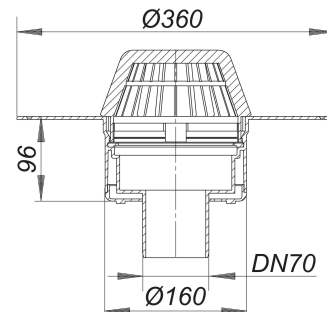

### Beschreibung:

Dachablauf 62 PVC, DN 70

nach DIN EN 1253

mit extra breitem Flansch zum Anschluss von PVC-Dachbahnen

Ausführung:

- Ablaufgehäuse wärmeisoliert
- Ablaufstutzen senkrecht
- Laubfangkorb

Material: