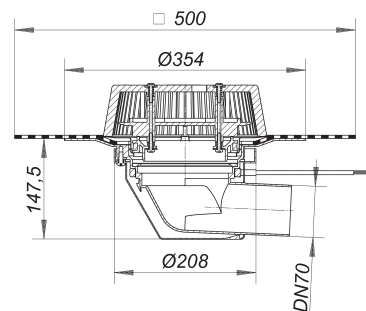

Dachablauf SuperDrain 64 H DallBit, beheizt, DN 70

Artikelnummer: 671172

GTIN: 4001636671172

Rabattgruppe: 10

Beschreibung:

Dachablauf SuperDrain 64 H DallBit, beheizt, DN 70
nach DIN EN 1253

für den Einbau in Dachentwässerungsanlagen mit Druckströmung, mit werkseitig aufgeschweißter Bitumenschweißbahn-Manschette, 500 x 500 mm, 5 mm stark, mit Edelstahl-Flanschring zur zusätzlichen Sicherheit

Ausführung:

- SuperDrain-Einsatz
- Ablaufgehäuse wärmegeklämt
- Ablaufstutzen DN 70 seitlich, 3 Grad abgewinkelt
- Laubfangkorb, verschraubt

Material:

Polypropylen, UV-stabilisiert

H = Dachablauf beheizbar

Ablaufleistungen nach DIN EN 1253:

Nennweite	Auslassrichtung	Min. Ablaufleistung nach Norm	Anstauhöhe nach Norm	Ablaufleistung bei Anstauhöhe 5 mm	Ablaufleistung bei Anstauhöhe 15 mm	Ablaufleistung bei Anstauhöhe 25 mm	Ablaufleistung bei Anstauhöhe 35 mm	Ablaufleistung bei Anstauhöhe 45 mm	Ablaufleistung bei Anstauhöhe 55 mm	Ablaufleistung bei Anstauhöhe 65 mm	Ablaufleistung bei Anstauhöhe 75 mm
DN 70	seitlich	12,00 l/s	55,00 mm	0,60 l/s	2,10 l/s	4,40 l/s	9,90 l/s	16,25 l/s	18,70 l/s	18,70 l/s	18,70 l/s