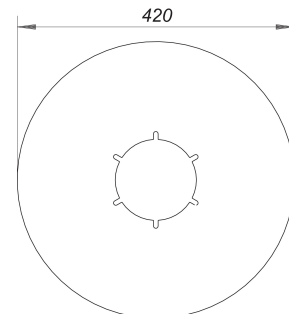

Anschluss-Manschette S 10, Weich-PVC, d: 420 mm

Artikelnummer: 790316

GTIN: 4001636790316

Rabattgruppe: 3

Beschreibung:

Anschluss-Manschette S 10, Weich-PVC, d: 420 mm

aus hochpolymeren Dichtungsbahnen, passend zu den Bodenabläufen 40, 42 und 46 sowie zu den Aufstockelementen 85