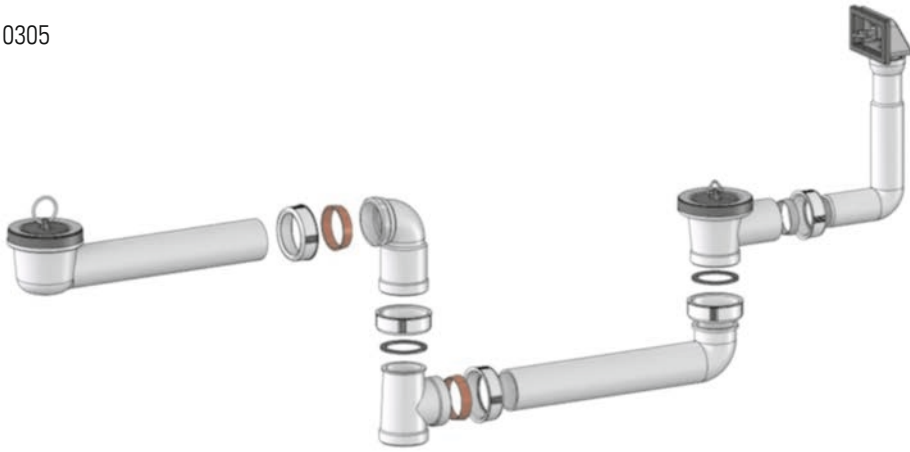

Ab- und Überlauf-Set 023 U

Waste and overflow set type 023 U / Kit d'écoulement et de débordement 023 U / Afvoer- en overloopset 023 U
Juego desagüe y rebosadero 023 U / Conjunto para descarga e over-flow 023 U / Odptyw z przelewem 023 U

110305