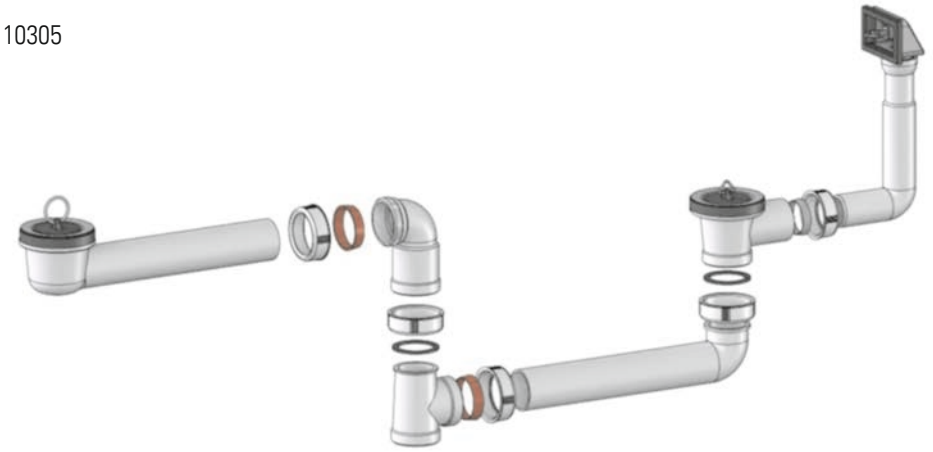

Ab- und Überlauf-Set 023 U

Waste and overflow set type 023 U / Kit d'écoulement et de débordement 023 U / Afvoer- en overloopset 023 U
Juego desagüe y rebosadero 023 U / Conjunto para descarga e over-flow 023 U / Odptyw z przelewem 023 U

110305