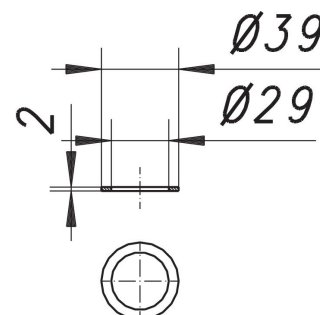

junta plana, caucho, 1 1/4

Numero de artículo: 090065

GTIN: 4001636090065

Grupo de descuento: 1

Descripción:

junta plana, caucho, 1 1/4

junta plana, caucho

para los sifones de botella 100, el sifón de botella 400 y los tubos de inmersión 010 con tuerca de racor/conexión para tapón de válvula 1 1/4

Recambios:

051103 sifón para mueble de lavabo 137, 1 1/4"