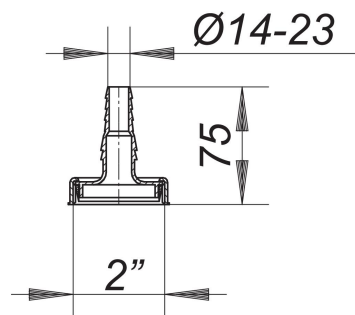

## boquilla portatubo 111, 1 1/2

Numero de artículo: 090270

GTIN: 4001636090270

Grupo de descuento: 1

### Descripción:

boquilla portatubo 111, 1 1/2

adecuada para el sifón para aparatos de lavado 111