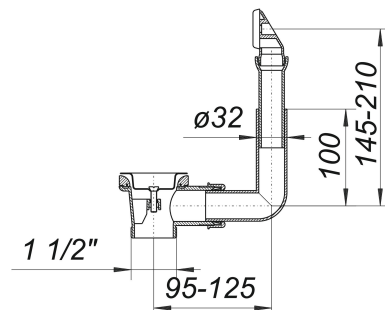

juego desagüe y rebosadero 014 U, 1 1/2

Numero de artículo: 110206

GTIN: 4001636110206

Grupo de descuento: 1

Descripción:

juego desagüe y rebosadero 014 U, 1 1/2

según UNE EN 274 para conectar un fregadero individual, con tapón y sujetador de cadena material: polipropileno de alta resistencia al impacto