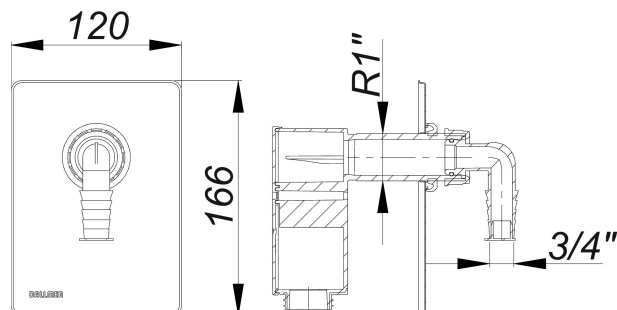

### Descripción:

juego de conexión sifón para aparatos de lavado 400 Vario.1  
para montaje del juego de instalación del sifón para aparatos de lavado 400 Vario

equipado con:

- carcasa pequeña favorable al flujo
- pitón roscable largo aserrable
- codo portatubo
- placa en acero inoxidable, 120 x 166 mm