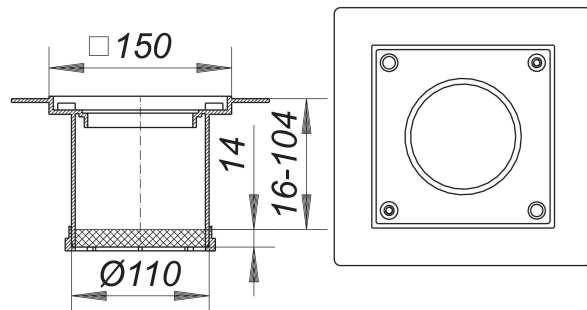

## prolongador con marco PVC-KEN 10, 150 x 150 mm

Numero de artículo: 495310

GTIN: 4001636495310

Grupo de descuento: 3

### Descripción:

prolongador con marco PVC-KEN 10, 150 x 150 mm  
adecuado para las cazoletas sumidero 40, 42 y 46,  
así como las cazoletas sumidero para terrazas 83 y 84  
con brida para suelos con recubrimientos plásticos,  
marco de PVC, 150 x 150 mm, con insertos con rosca,  
suplemento prolongador de PVC, prolongable con tubo de alta temperatura HT de DN 100

### Recambios:

495013 anillo de desagüe S 10