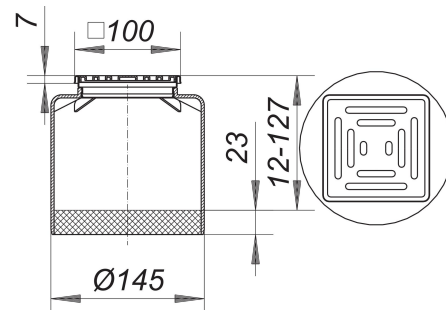

prolongador EC 15, 100 x 100 mm

Numero de artículo: 500052

GTIN: 4001636500052

Grupo de descuento: 3

Descripción:

prolongador EC 15, 100 x 100 mm

adecuados para las cazoletas sumidero 54, 55, 57, 58, 61 y 61/1 suplemento prolongador de polipropileno, marco de acero inoxidable 1.4301, 100 x 100 mm

rejilla de acero inoxidable 1.4301, clasificación de carga K 3 (300 kg)