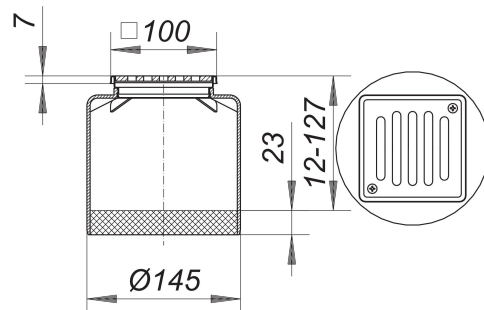

prolongador ECS 15, rejilla maciza, atornillada, 100 x 100 mm

Numero de artículo: 500069

GTIN: 4001636500069

Grupo de descuento: 3

Descripción:

prolongador ECS 15, rejilla maciza, atornillada, 100 x 100 mm

adecuado para las cazoletas sumidero 54, 55, 57, 58, 61 y 61/1 suplemento prolongador de polipropileno, marco de acero inoxidable 1.4301, 100 x 100 mm, rejilla de acero inoxidable 1.4404, maciza 5 mm, atornillada, clasificación de carga L 15 (1,5 t)