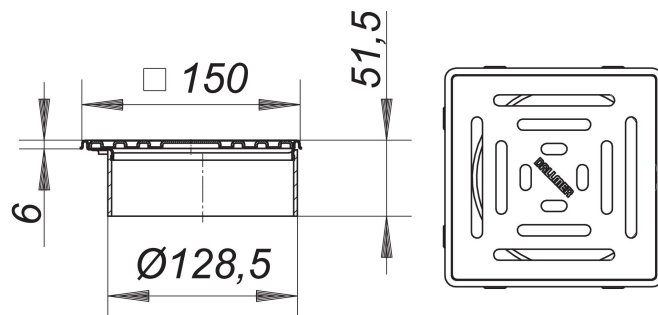

## prolongador VC 15, regulable en sentido lateral, 150 x 150 mm

Numero de artículo: 500359

GTIN: 4001636500359

Grupo de descuento: 5

### Descripción:

prolongador VC 15, regulable en sentido lateral, 150 x 150 mm

para CeraDrain S 15 y TistoDrain S 15

con regulación continua hasta 40 mm en altura y hasta +/- 13 mm en sentido lateral, suplemento prolongador de ABS, marco de acero inoxidable 1.4301, 150 x 150 mm, rejilla de acero inoxidable 1.4301, clasificación de carga K 3 (300 kg)

### Recambios:

501110 rejilla E 140, 140 x 140 mm