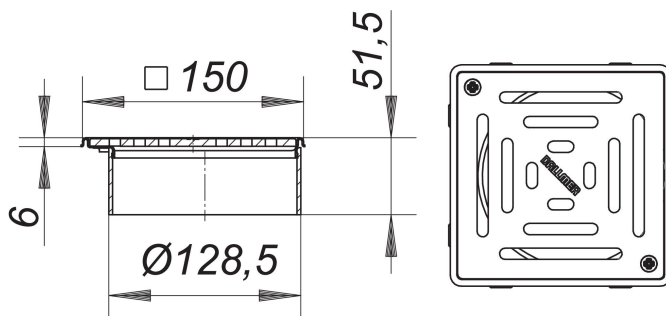

prolongador VS 15, regulable en sentido lateral, rejilla atornillada, 150 x 150 mm

Numero de artículo: 500366

GTIN: 4001636500366

Grupo de descuento: 5

Descripción:

prolongador VS 15, regulable en sentido lateral, rejilla atornillada, 150 x 150 mm

para CeraDrain S 15 y TistoDrain S 15

con regulación continua hasta 40 mm en altura y hasta +/- 13 mm en sentido lateral, suplemento prolongador de ABS, marco de acero inoxidable 1.4301, 150 x 150 mm, rejilla de acero inoxidable 1.4404, maciza 5 mm, atornillada, clasificación de carga L 15 (1,5 t)