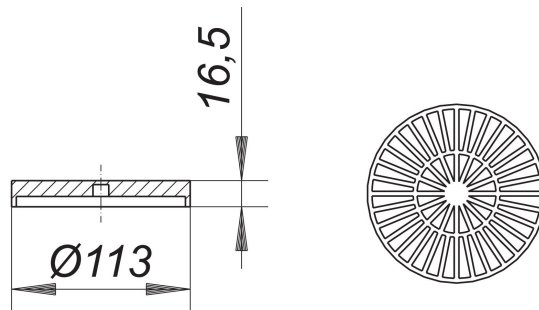

rejilla plana S 10, \varnothing 113 mm

Numero de artículo: 501240

GTIN: 4001636501240

Grupo de descuento: 3

Descripción:

rejilla plana S 10, \varnothing 113 mm

adecuada para los sumideros para terrazas 83, 84 y los elementos de elevación 85 material: polipropileno de alta resistencia al impacto

empleo solo en combinación con el anillo con brida S 10 (N° ref. 839503)