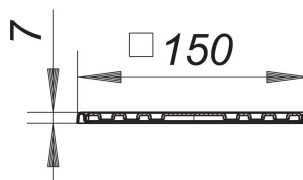

rejilla RENO, 150 x 150 mm

Numero de artículo: 504005

GTIN: 4001636504005

Grupo de descuento: 3

Descripción:

rejilla RENO, 150 x 150 mm

con rejilla, para montaje en nuevos solados con sumideros ya existentes

marco de acero inoxidable 1.4301

rejilla de acero inoxidable 1.4301, clasificación de carga K 3 (300 kg)