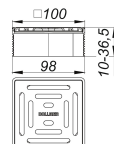

Prolongador DallDrain Select, 100 x 100 mm

Numero de artículo: 517265

GTIN: 4001636517265

Grupo de descuento: 6

Descripción:

Prolongador DallDrain Select, 100 x 100 mm

Prolongador con rejilla de acero inoxidable en marco de acero inoxidable, adecuado para las cazoletas sumidero DallDrain, CeraDrain y los elementos de elevación DallDrain, CeraDrain.

EQUIPADO CON:

- rejilla y marco de acero inoxidable
- suplemento prolongador recortable para solados de 10 a 36 mm (incl. adhesivo)

MATERIAL

Rejilla de acero inoxidable 1.4301, clasificación de carga K 3 (300 kg); suplemento prolongador de ABS, marco de acero inoxidable 1.4301
Con ayuda de posicionamiento regulable en sentido lateral +/- 2,5 mm.

Recambios: