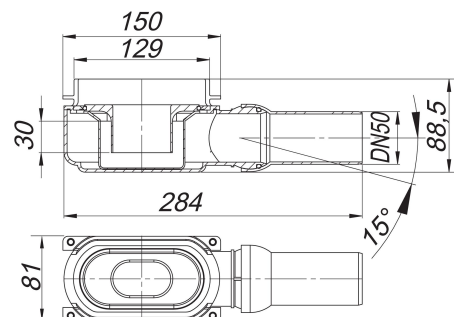

cazoleta sumidero CeraLine Plan, DN 50

Numero de artículo: 520791

GTIN: 4001636520791

Grupo de descuento: 8

Descripción:

cazoleta sumidero CeraLine Plan, DN 50

cazoleta sumidero CeraLine Plan