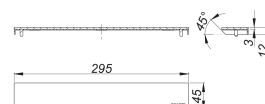

cubierta de sifón CeraWall Individual Diseño acero inoxidable mate

Numero de artículo: 535047

GTIN: 4001636535047

Grupo de descuento: 11

Descripción:

cubierta de sifón CeraWall Individual Diseño acero inoxidable mate