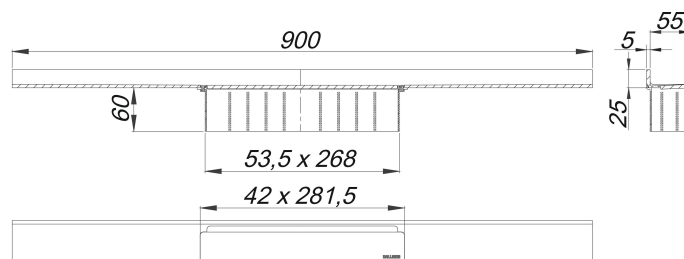

canaleta de ducha CeraWall Select acero inoxidable mate, 900 mm

Numero de artículo: 535146

GTIN: 4001636535146

Grupo de descuento: 11

Descripción:

canaleta de ducha CeraWall Select acero inoxidable mate, 900 mm

para montaje con las cazoletas sumidero DallFlex, DallFlex Plan, DallFlex vertical y módulo plato ducha DallFlex Wall, DallFlex Wall Plan.

Canal de evacuación con pendientes integradas, montado a la vista en la transición entre pared y suelo, adecuado para solados de 10 – 24 mm y recubrimientos murales de 12 – 24 mm (incl. pegamento), adaptable con precisión milimétrica.

material

acero inoxidable 1.4301, macizo 5 mm, pulido mate, clasificación de carga K 3 (300 kg)

Indicación de pedido para CeraWall Select:

efectuar pedido de cazoleta sumidero DallFlex o bien módulo plato ducha DallFlex Wall + canaleta de ducha CeraWall Select.