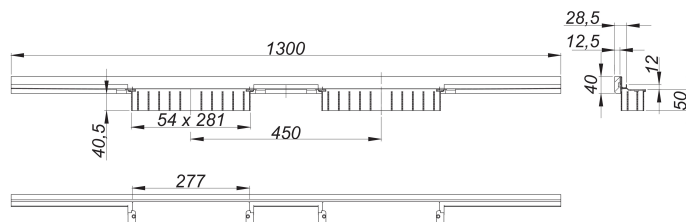

canaleta de ducha CeraWall Individual N Duo, 1300 mm

Numero de artículo: 536310

GTIN: 4001636536310

Grupo de descuento: 11

Descripción:

canaleta de ducha CeraWall Individual N Duo, 1300 mm

para montaje con las cazoletas sumidero DallFlex Duo, DallFlex Duo Plan y DallFlex Duo vertical.

Perfil de evacuación con pendientes integradas para el montaje oculto en la transición entre pared y suelo, adecuado para solados y recubrimientos murales de 24 – 32 mm (incl. pegamento), adaptable con precisión milimétrica.