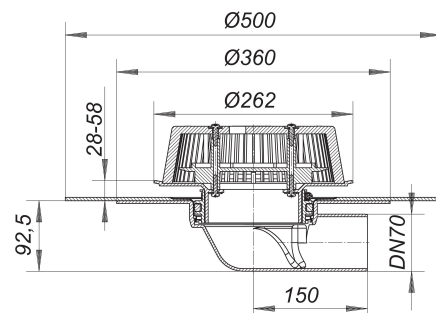

## sumidero de emergencia Power 86 D DallBit, DN 70

Numero de artículo: 671363

GTIN: 4001636671363

Grupo de descuento: 10

### Descripción:

sumidero de emergencia Power 86 D DallBit, DN 70

según UNE EN 1253

sumidero de emergencia plano para montaje en aislamientos térmicos mín. 120 mm, cazoleta con membrana bituminosa soldada ya en fábrica, Ø 500 mm, 5 mm de espesor, con brida de acero inoxidable para mayor seguridad

equipado con:

- elemento de embalse de altura regulable 28 – 58 mm
- cestín para retención de hojarasca, atornillado
- rejilla protectora de obra

material:

polipropileno, estabilizado contra los rayos UVA