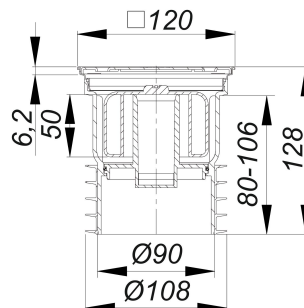

sumidero PRONTO Primus, DN 100, 120 x 120 mm

Numero de artículo: 700032

GTIN: 4001636700032

Grupo de descuento: 3

Descripción:

sumidero PRONTO Primus, DN 100, 120 x 120 mm
para insertar en un tubo DN 100, en suelos sin impermeabilización

equipado con

- vaso sifón Primus extraíble con depósito de agua de cierre y barrera antiolor mecánica
- juntas labiales universales

material

caño de polipropileno de alta resistencia al impacto, con juntas labiales de TPE unidas por moldeo,
marco de acero inoxidable 1.4301, 120 x 120 mm,
rejilla de acero inoxidable 1.4301, 115 x 115 mm, clasificación de carga K 3 (300 kg)

Capacidades de desagüe según UNE-EN 1253:

Nominal diameter	Norma del producto	Min. capacidad de evacuación según norma	Nivel de agua según norma
DN 100	UNE-EN 1253	1,40 l/s	20,00 mm

Recambios:

502377 rejilla Primus 115, 115 x 115 mm