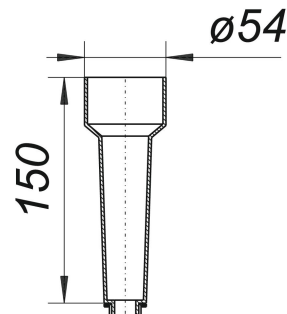

tubo de control, 1/2

Numero de artículo: 724847

GTIN: 4001636724847

Grupo de descuento: 3

Descripción:

tubo de control, 1/2

para comprobar la estanqueidad de los sumideros de sótano Ballstau y de las válvulas antirretorno Stausafe