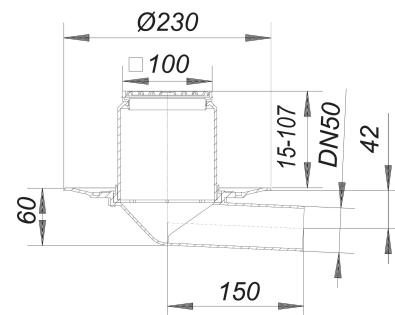

sumidero 83 E para terrazas, DN 50, 100 x 100 mm

Numero de artículo: 830104

GTIN: 4001636830104

Grupo de descuento: 3

Descripción:

sumidero 83 E para terrazas, DN 50, 100 x 100 mm

según UNE EN 1253 equipado con: – tubo de desagüe lateral, acodado 3ºgrados – tapa protectora de obra – suplemento prolongador, prolongable con tubo de alta temperatura HT en DN 100 marco de ABS, 100 x 100 mm rejilla de acero inoxidable 1.4301, clasificación de carga K 3 (300 kg) material: polipropileno, estabilizado contra rayos UVA

Capacidades de desagüe según UNE-EN 1253:

Nominal diameter	Norma del producto	Min. capacidad de evacuación según norma	Nivel de agua según norma
DN 50	UNE-EN 1253	0,90 l/s	35,00 mm

Recambios:

501011 rejilla E 90, 90 x 90 mm

830029 cazoleta sumidero 83 para terrazas, DN

510006 prolongador E 10, 100 x 100 mm