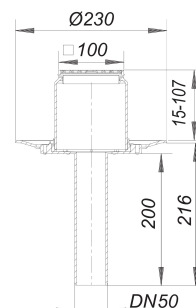

sumidero 84 E para terrazas, DN 50, 100 x 100 mm

Numero de artículo: 831101

GTIN: 4001636831101

Grupo de descuento: 3

Descripción:

sumidero 84 E para terrazas, DN 50, 100 x 100 mm

según UNE EN 1253 equipado con: – tubo de desagüe vertical – tapa protectora de obra – suplemento prolongador, prolongable con tubo de alta temperatura HT en DN 100 marco de ABS, 100 x 100 mm rejilla de acero inoxidable 1.4301, clasificación de carga K 3 (300 kg) material: polipropileno, estabilizado contra rayos UVA

Capacidades de desagüe según UNE-EN 1253:

Nominal diameter	Norma del producto	Min. capacidad de evacuación según norma	Nivel de agua según norma
DN 50	UNE-EN 1253	0,90 l/s	35,00 mm

Recambios:

501011 rejilla E 90, 90 x 90 mm

831026 cazoleta sumidero 84 para terrazas, DN

510006 prolongador E 10, 100 x 100 mm