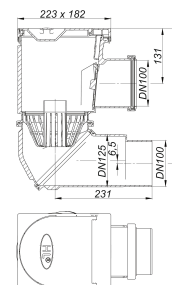

sumidero para aguas pluviales 600 NHO, DN 100/DN 125

Numero de artículo: 840615

GTIN: 4001636840615

Grupo de descuento: 3

Descripción:

sumidero para aguas pluviales 600 NHO, DN 100/DN 125

Recambios:

844910 compuerta sifón para 605 y 660