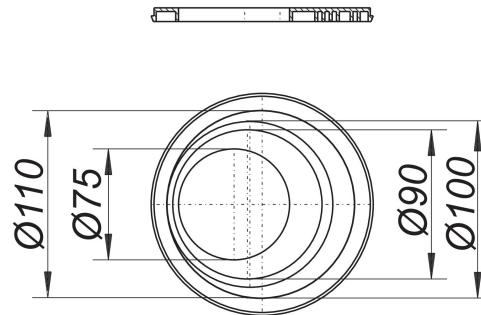

paso de tubo para 605 y 660

Numero de artículo: 844927

GTIN: 4001636844927

Grupo de descuento: 3

Descripción:

paso de tubo para 605 y 660

para tubos de bajada ø 75, 90, 100 y 110 mm, recambio para sumideros para aguas pluviales 605 y 660