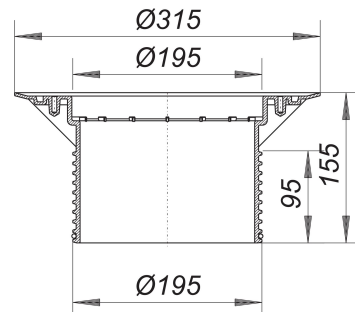

elemento de elevación 618

Numero de artículo: 861504

GTIN: 4001636861504

Grupo de descuento: 3

Descripción:

elemento de elevación 618

adecuado para los sumideros para exteriores y cubiertas de garaje 605, 606, 615 y 616 material: polipropileno de alta resistencia al impacto