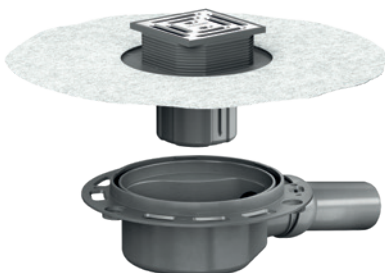

*La livraison comprend le cadre de rehausse Pure.