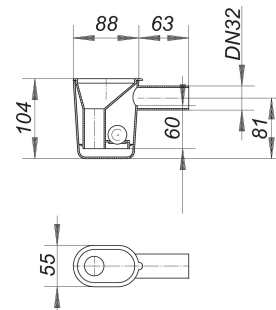

## siphon de gouttes d'eau 21, DN 32

Référence de l'article: 030306

GTIN: 4001636030306

Groupe de rabais: 1

### Description :

siphon de gouttes d'eau 21, DN 32

la soupape flottante intégrée obture le siphon anti-odeur en cas de manque d'eau

spécification :

- conduit d'écoulement DN 32

matériau :

polypropylène, à haute résistance aux chocs