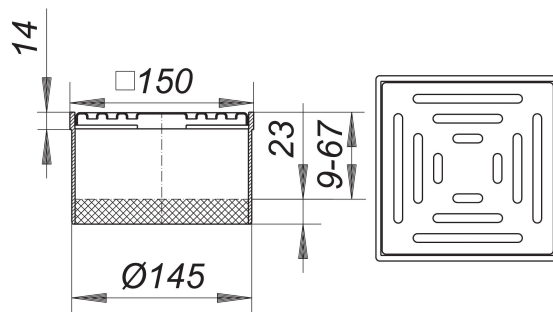

rehausse KE 15, 150 x 150 mm

Référence de l'article: 500113

GTIN: 4001636500113

Groupe de rabais: 3

Description :

rehausse KE 15, 150 x 150 mm

compatible avec les corps d'avaloir 54/55, 57/58, 61 et 61/1

rallonge de rehausse polypropylène, cadre polypropylène, 150 x 150 mm

grille acier inox 1.4301, classe de charge K 3 (300 kg)