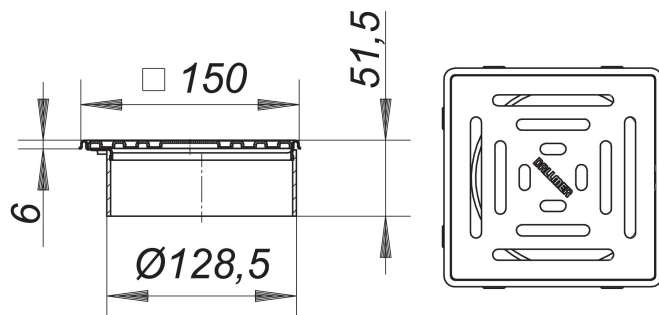

rehausse VC 15, 150 x 150 mm

Référence de l'article: 500359

GTIN: 4001636500359

Groupe de rabais: 5

Description :

rehausse VC 15, 150 x 150 mm

pour CeraDrain S 15/TistoDrain S 15

réglage vertical (marge de 40 mm) et latéral (marge de 13 mm) sans palier, rallonge de rehausse ABS, cadre acier inox 1.4301, 150 x 150 mm,

grille acier inox 1.4301,

classe de charge K 3 (300 kg)

Pièces détachées :

501110 grille E 140, 140 x 140 mm